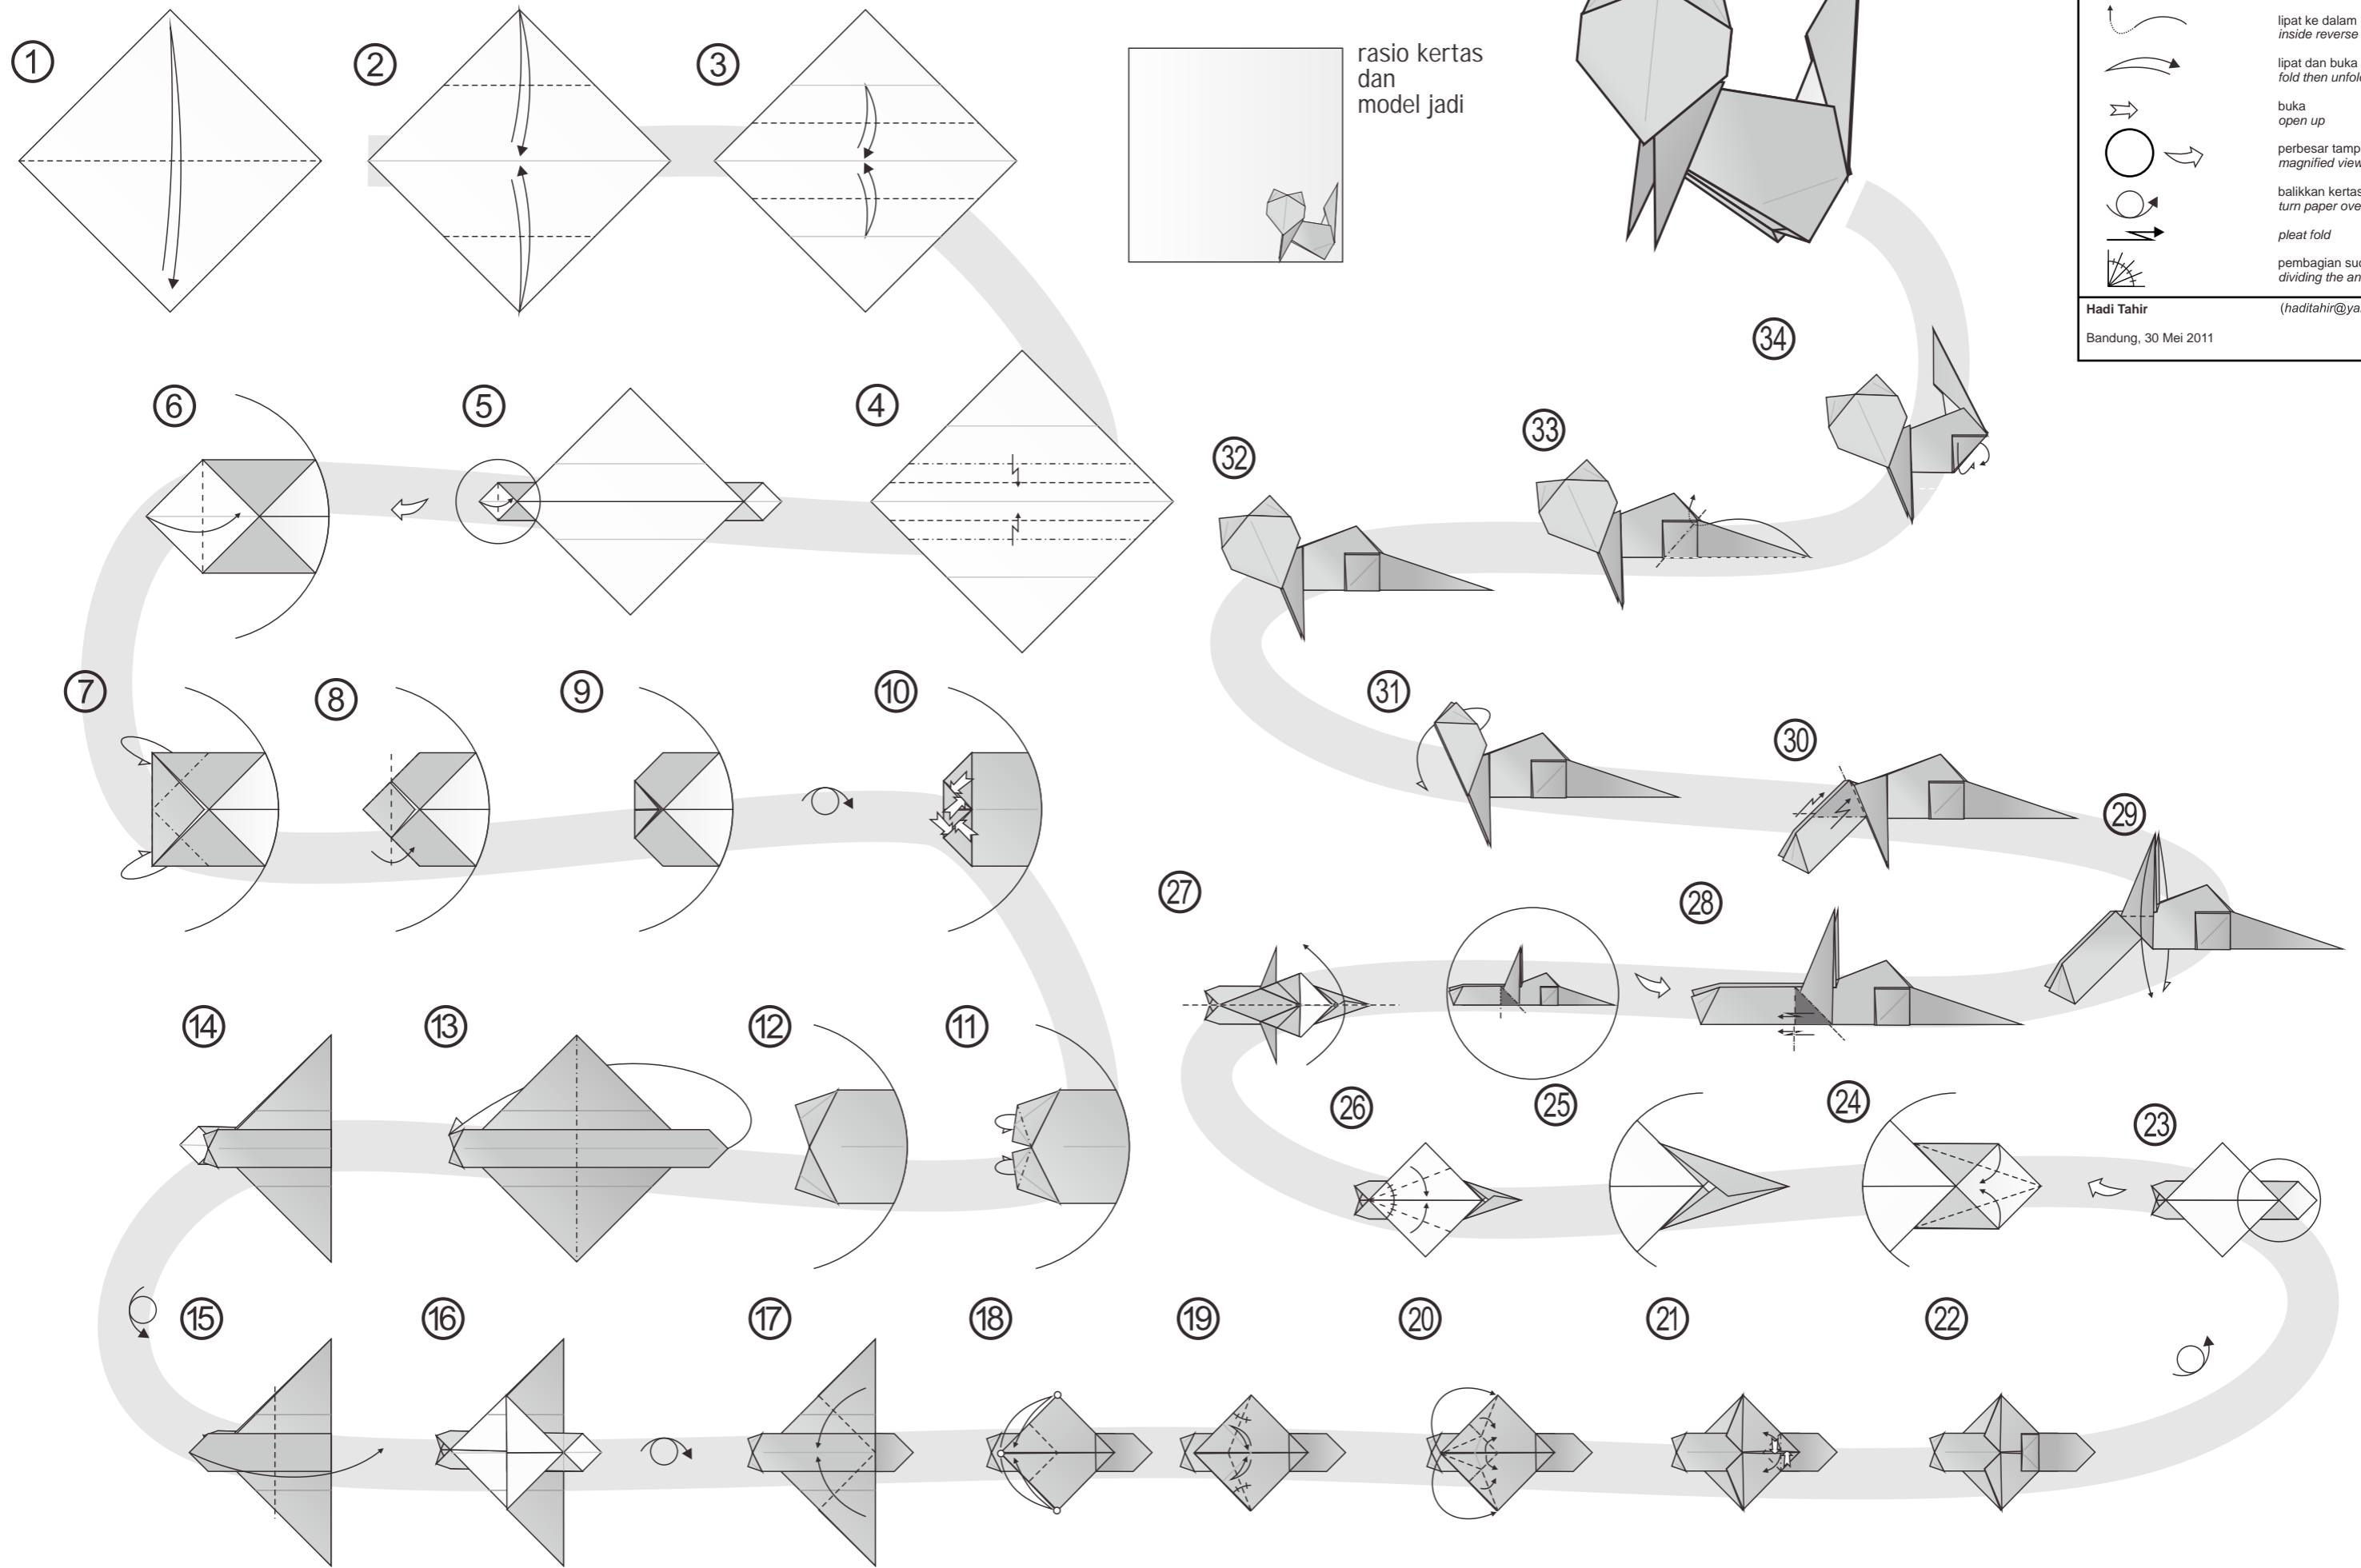

# Kucing/Cat

rasio kertas dan model jadi

	lipatan gunung mountain fold
	lipatan lembah valley fold
	lipat ke dalam inside reverse fold
	lipat dan buka kembali fold then unfold
	buka open up
	perbesar tampilan magnified view
	balikkan kertas turn paper over
	pleat fold
	pembagian sudut dividing the angle